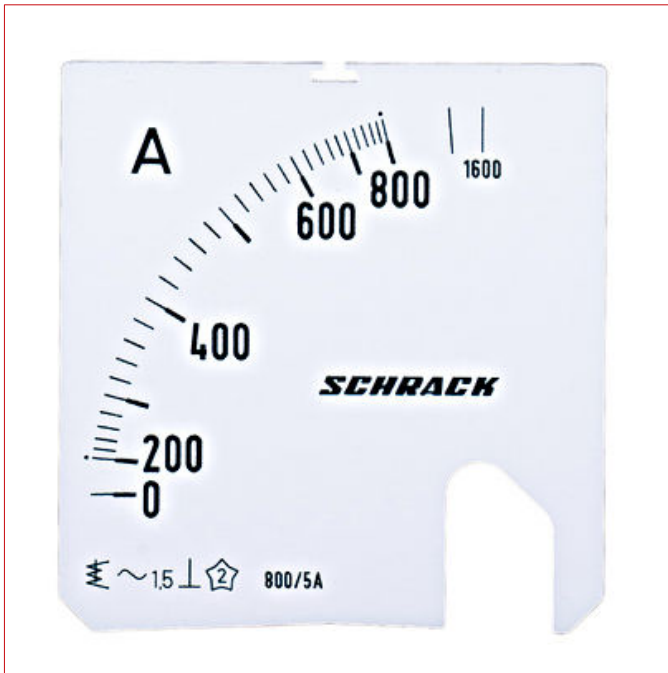

Date tehnice pentru produs: MGS57800-A

Scală 72*72mm, 800/1600/5A, AC

Fișe tehnice

Tip	panou frontal
Domeniu măsură	800A
Mărime	72x72mm

Tabel articole

Descriere	Cod comandă
Scală 72*72mm, 800/1600/5A, AC	MGS57800-A
Accesorii necesare	
Ampermetru f. scală 72*72mm pt. trafo de curent X/5A	MGF57000-A
Accesorii opționale	
Transformator de curent 800/5A, 65x32, clasa 0,5	MG957080-A
Transformator de curent 800/5A, 40x10, clasă 0,5	MG955080-A